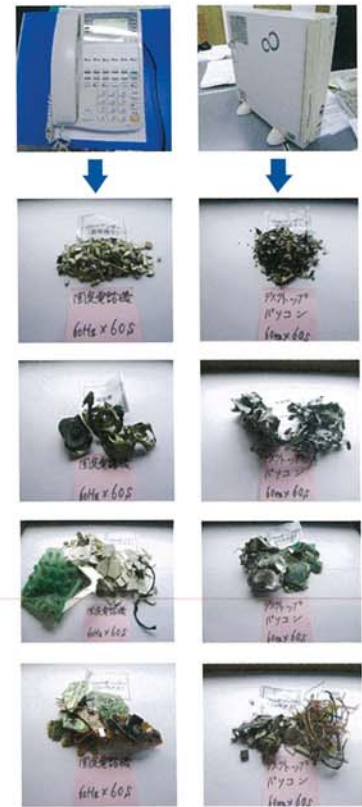

富士車輛株式会社

【お問合せ先】